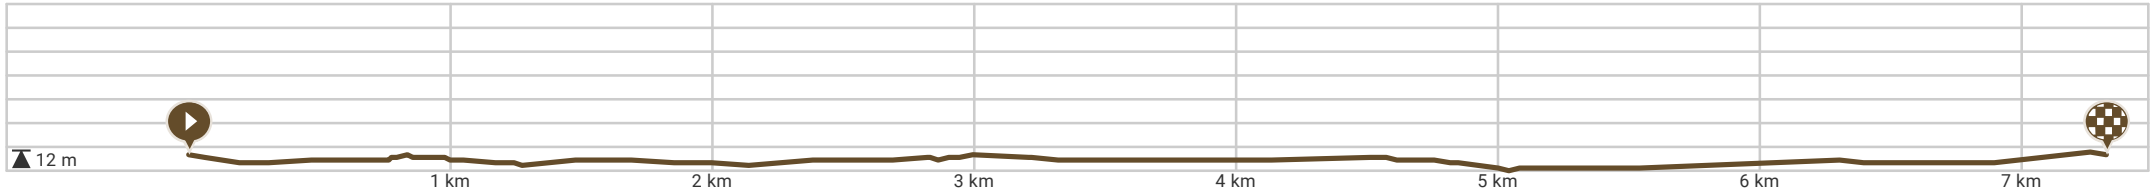

Parcours 7,3 km

Door Dirk Blondé

Bekijk op mobiel

- Lengte: 7.32 km
- Stijging: 12 m
- Moeilijkheidsgraad: 2/10

- Verenigingstraat, De Panne, België
- Verenigingstraat, De Panne, België

Powered by routeyou